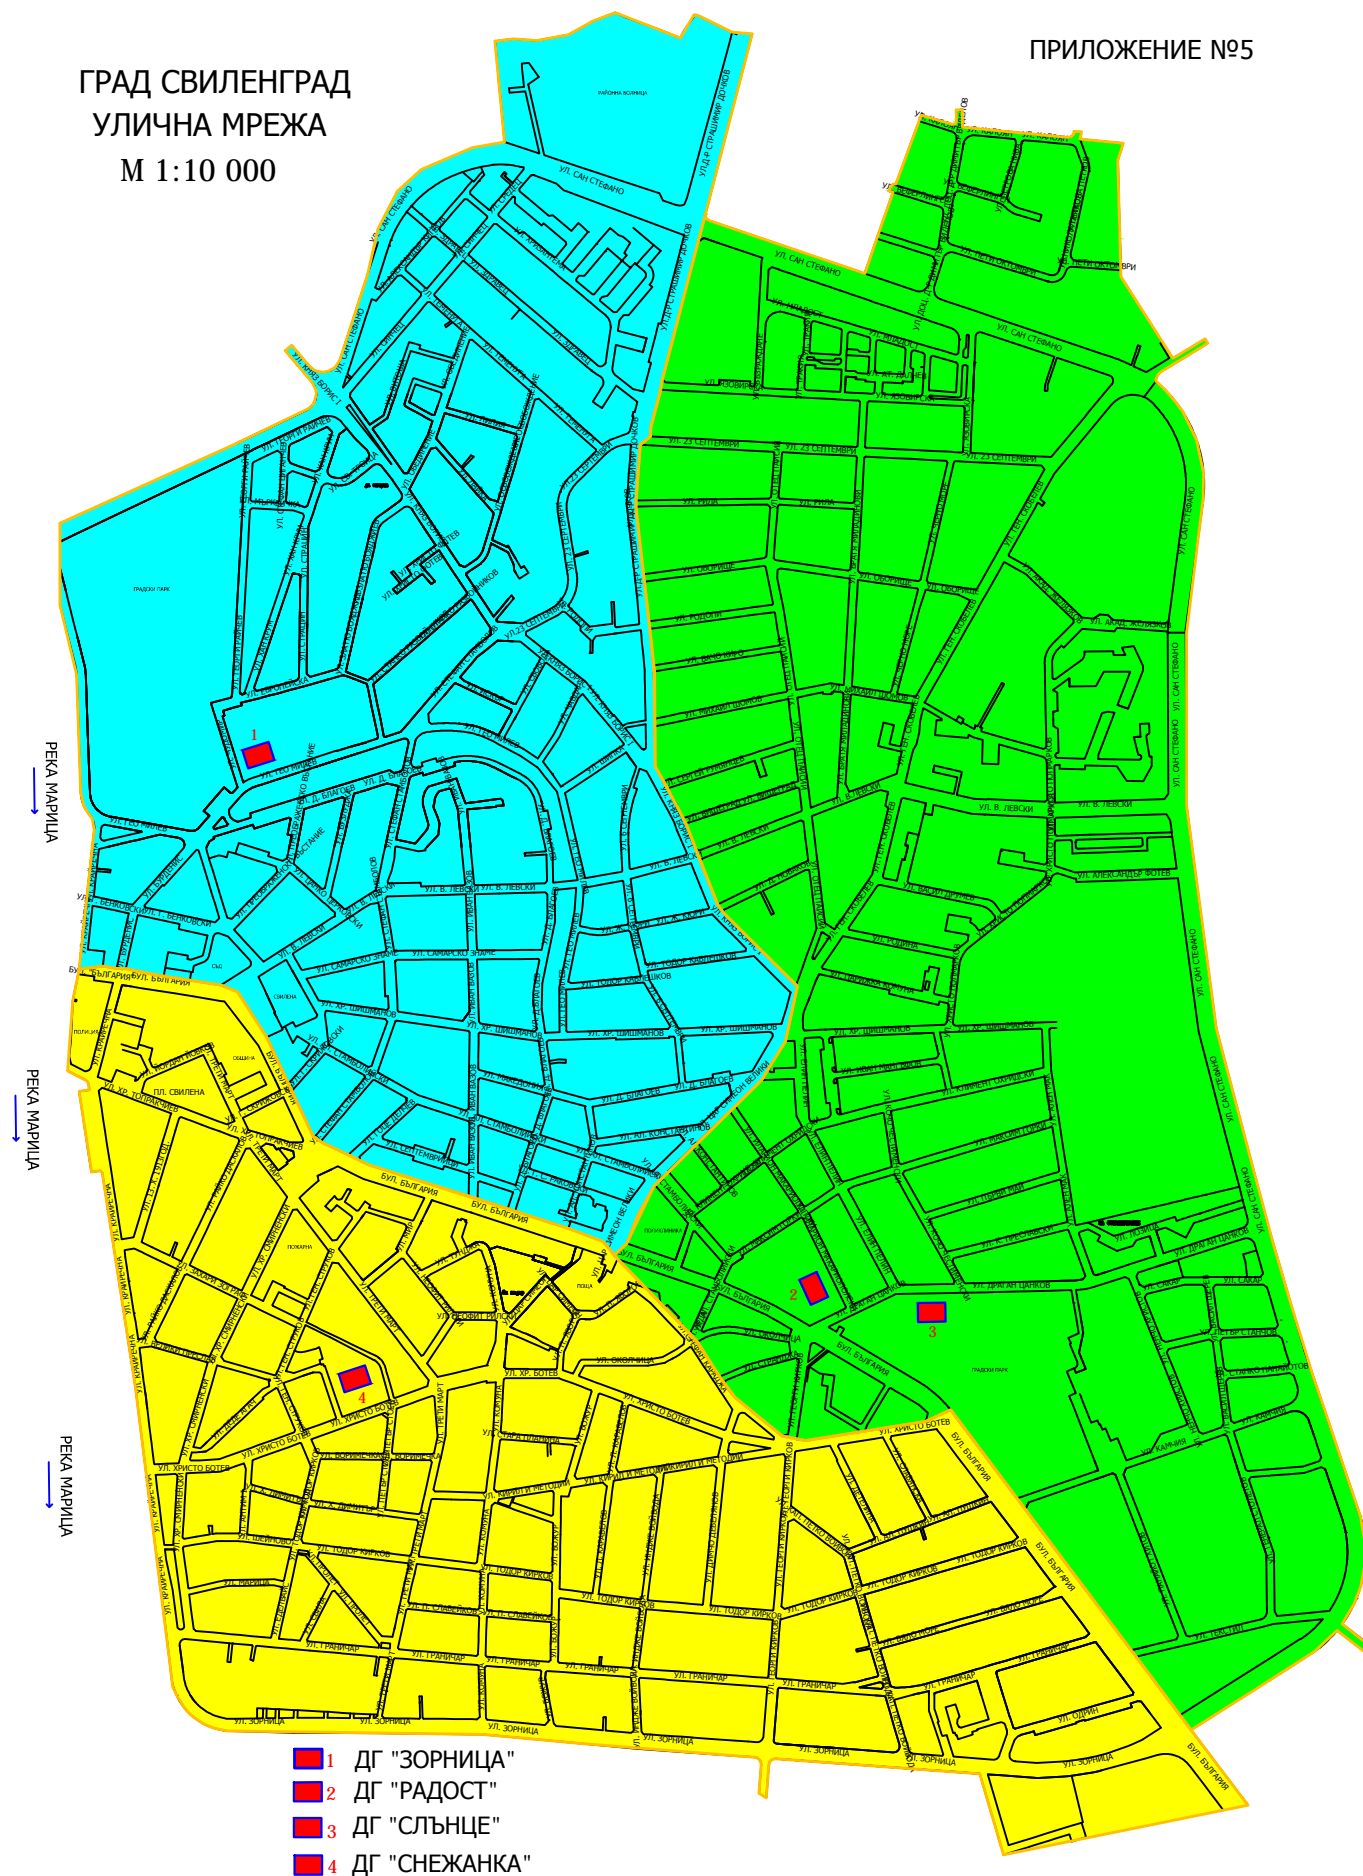

ГРАД СВИЛЕНГРАД  
УЛИЧНА МРЕЖА  
М 1:10 000

ПРИЛОЖЕНИЕ №5

- 1 ДГ "ЗОРНИЦА"
- 2 ДГ "РАДОСТ"
- 3 ДГ "СЛЪНЦЕ"
- 4 ДГ "СНЕЖАНКА"